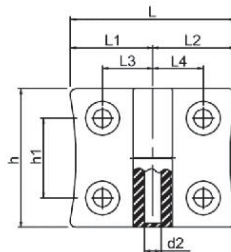

Abertura para Esquerda
Apertura a la izquierda
Opening to the left

Abertura para Direita
Apertura a la derecha
Opening to the right