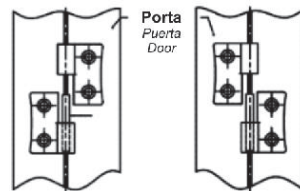

## Dobradiça Plana 180°

Bisagra Piso 180°  
Hinge Flat 180°

### MATERIAL

Nylon / Aço Zincado

Nylon / Acero de Galvanizado

Nylon / Steel Galvanized

CÓDIGO	L	L1	L2	L3	L4	h	h1	h2	d	d1	d2
DP 4958 D ou E *	58	29	29	17,8	17,8	49	28	8	6,5	14	6
DP 4978 D ou E *	78	29	49	17,8	27,5	49	28	8	6,5	14	6
DP 4979 D ou E *	78	49	29	27,5	17,8	49	28	8	6,5	14	6
DP 4998 D ou E *	98	49	49	27,5	27,5	49	28	8	6,5	14	6

**D e E \* Direita ou Esquerda**

D e E \* Dereche ou Izquierda

D e E \* Right or Left

**TRANSTECH Com. e Serv. Ltda.**  
**51-3337-2599**  
**vendas@transtechltda.com.br**

**Abertura para Esquerda**  
Apertura a la izquierda  
Opening to the left